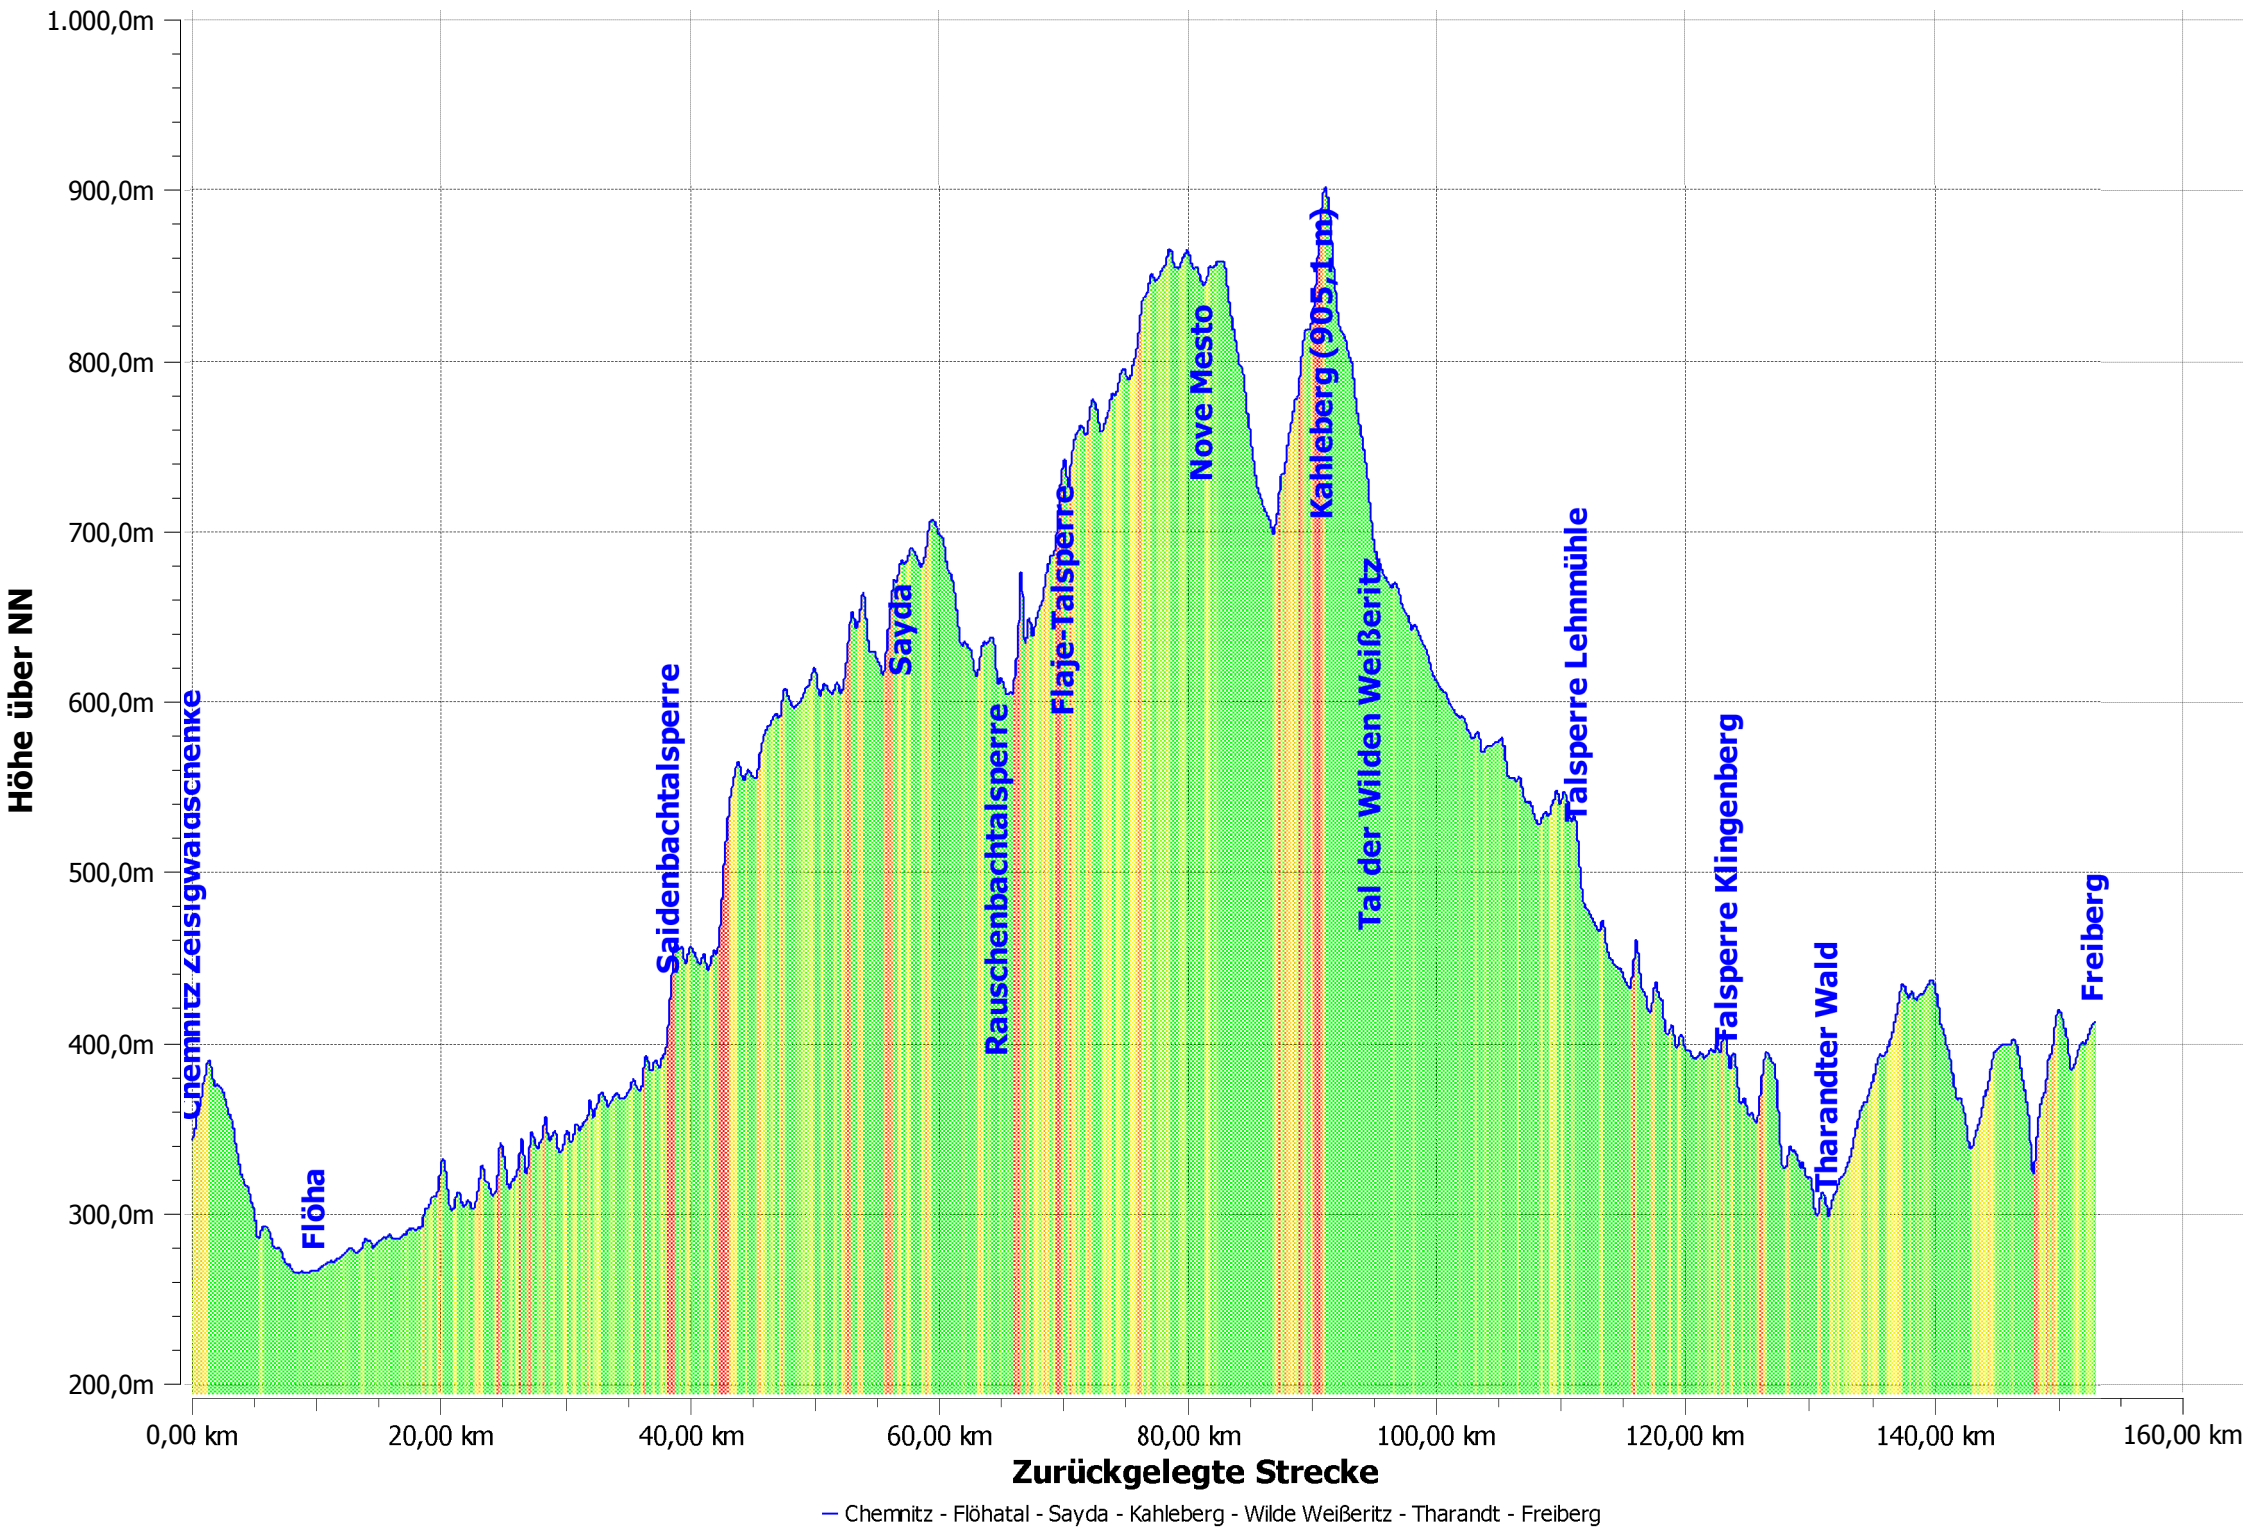

# Höhenprofil

— Chemnitz - Flöhatal - Sayda - Kahleberg - Wilde Weißeritz - Tharandt - Freiberg